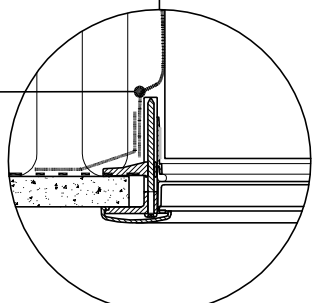

1:20

integrirana obroba
zlepljeni stik s srebrnim lepilnim trakom VELUX

prerez A-A 1:10

zlepljeni stik s srebrnim lepilnim trakom VELUX

zlepljeni stik s srebrnim lepilnim trakom VELUX

1:5

paropropustna folija

parna ovira

Mere preverite na objektu!

Risba je dovoljeno uporabljati le v celoti.
Risba je Informativnega značaja In navedene mere so zgolj priporočljive ter niso v natančnem merilu.

1:5

inštalacijska letev
zlepljeni stik s srebrnim lepilnim trakom VELUX

prerez B-B 1:10

vgradnja VELUX svetlobnika TWR s fiksno cevjo, v streho s profilirano kritino

VELUX Slovenija d.o.o.
www.VELUX.si

A3
merilo 1:10 / 1:20

TWR_W_T - 11 10

© 2010 VELUX Group © Ime in znak VELUX sta zaščiteni blagovni znamki