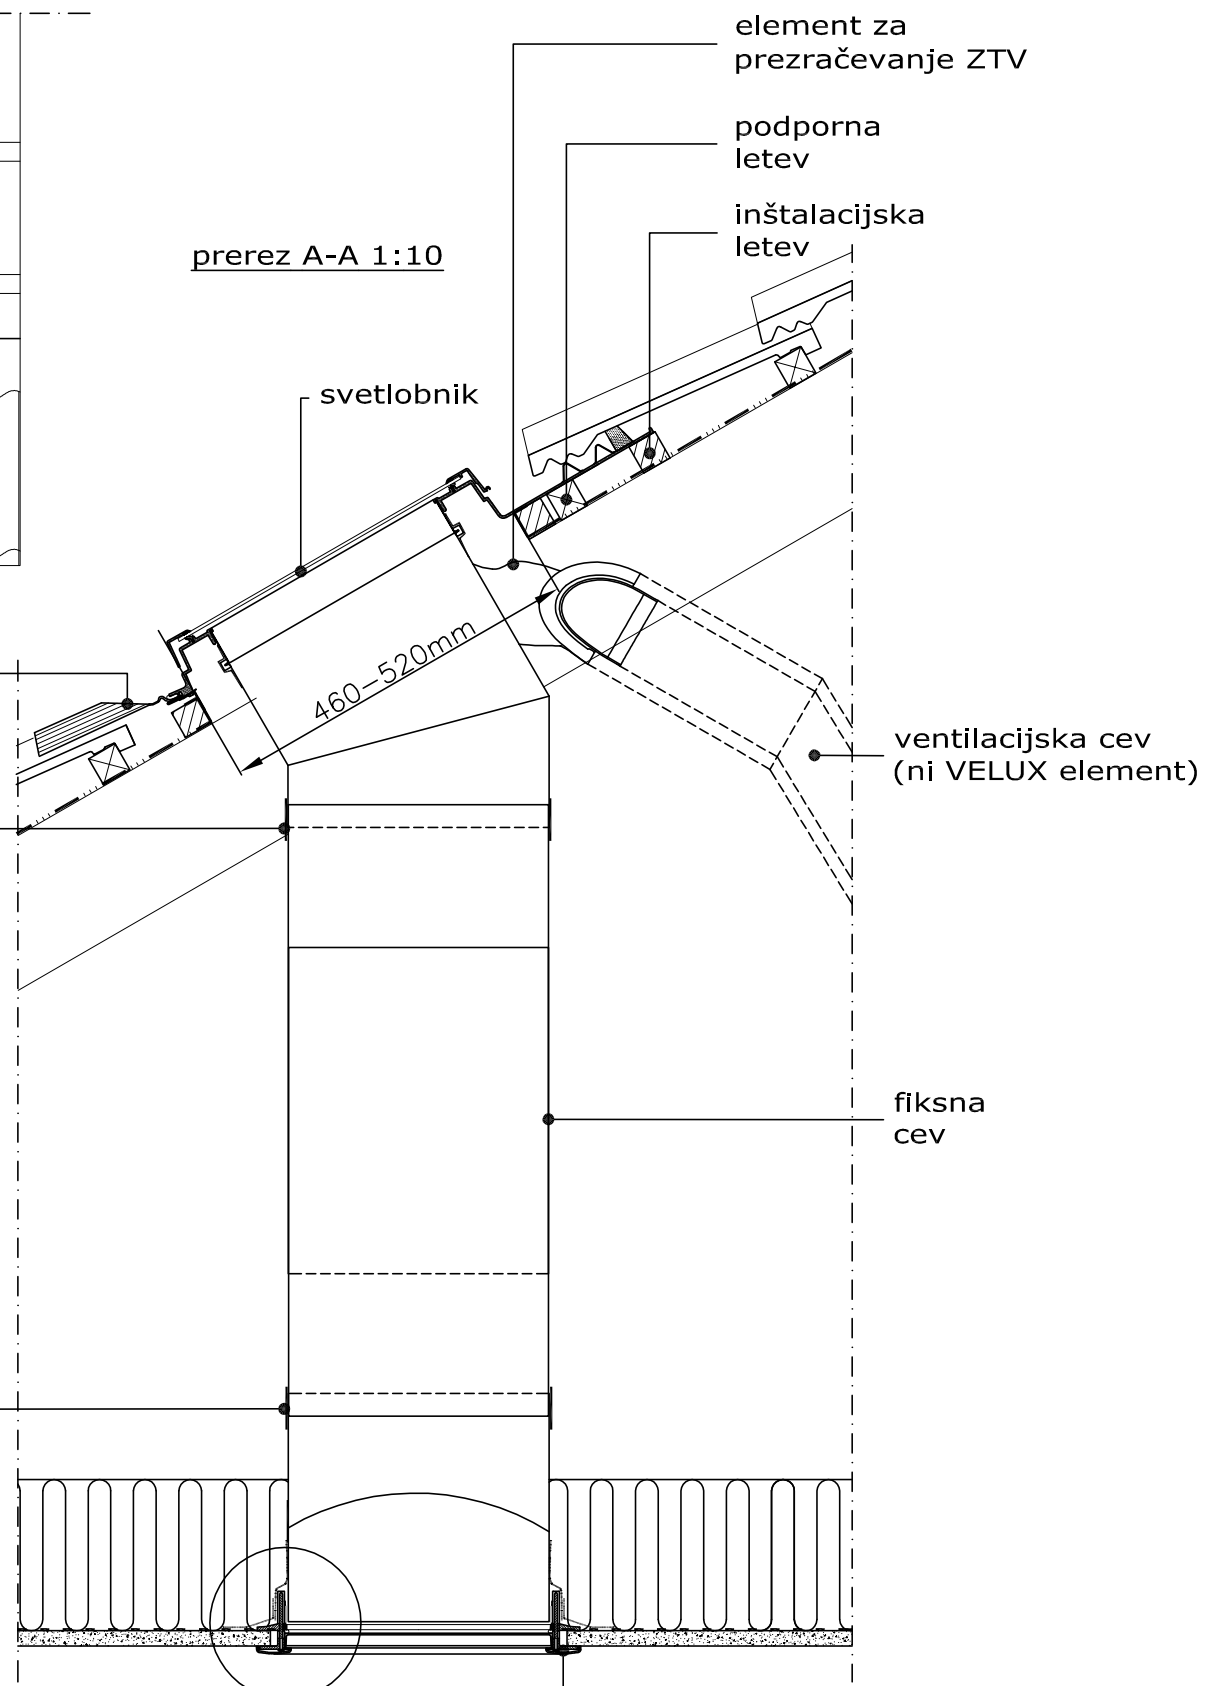

1:20

integrirana obroba
zlepljeni stik s srebrnim lepilnim trakom VELUX

prerez A-A 1:10

zlepljeni stik s srebrnim lepilnim trakom VELUX

zlepljeni stik s srebrnim lepilnim trakom VELUX

1:5

paropropustna folija

parna ovira

Mere preverite na objektu!

Risba je dovoljeno uporabljati le v celoti.
Risba je Informativnega značaja In navedene mere so zgolj priporočljive ter niso v natančnem merilu.

1:5

inštalacijska letev
zlepljeni stik s srebrnim lepilnim trakom VELUX

prerez B-B 1:10

vgradnja VELUX svetlobnika TWR s fiksno cevjo, v streho s profilirano kritino

VELUX Slovenija d.o.o.
www.VELUX.si

A3
merilo 1:10 / 1:20

TWR_W_T - 11 10

© 2010 VELUX Group © Ime in znak VELUX sta zaščiteni blagovni znamki