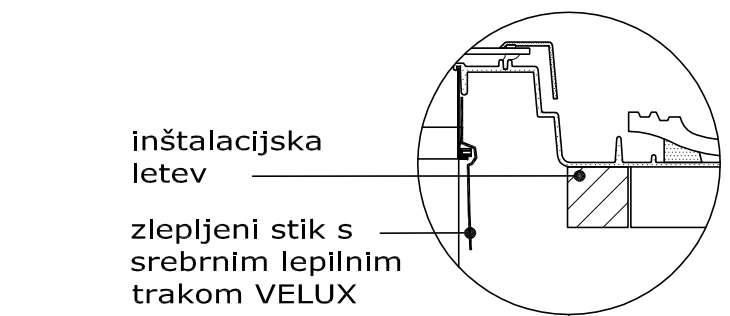

1:20

integrirana obroba
zlepljeni stik s srebrnim lepilnim trakom VELUX

prerez A-A 1:10

zlepljeni stik s srebrnim lepilnim trakom VELUX

zlepljeni stik s srebrnim lepilnim trakom VELUX

1:5

paropropustna folija

parna ovira

Mere preverite na objektu!

Risba je dovoljeno uporabljati le v celoti.
Risba je Informativnega značaja In navedene mere so zgolj priporočljive ter niso v natančnem merilu.

1:5

inštalacijska letev
zlepljeni stik s srebrnim lepilnim trakom VELUX