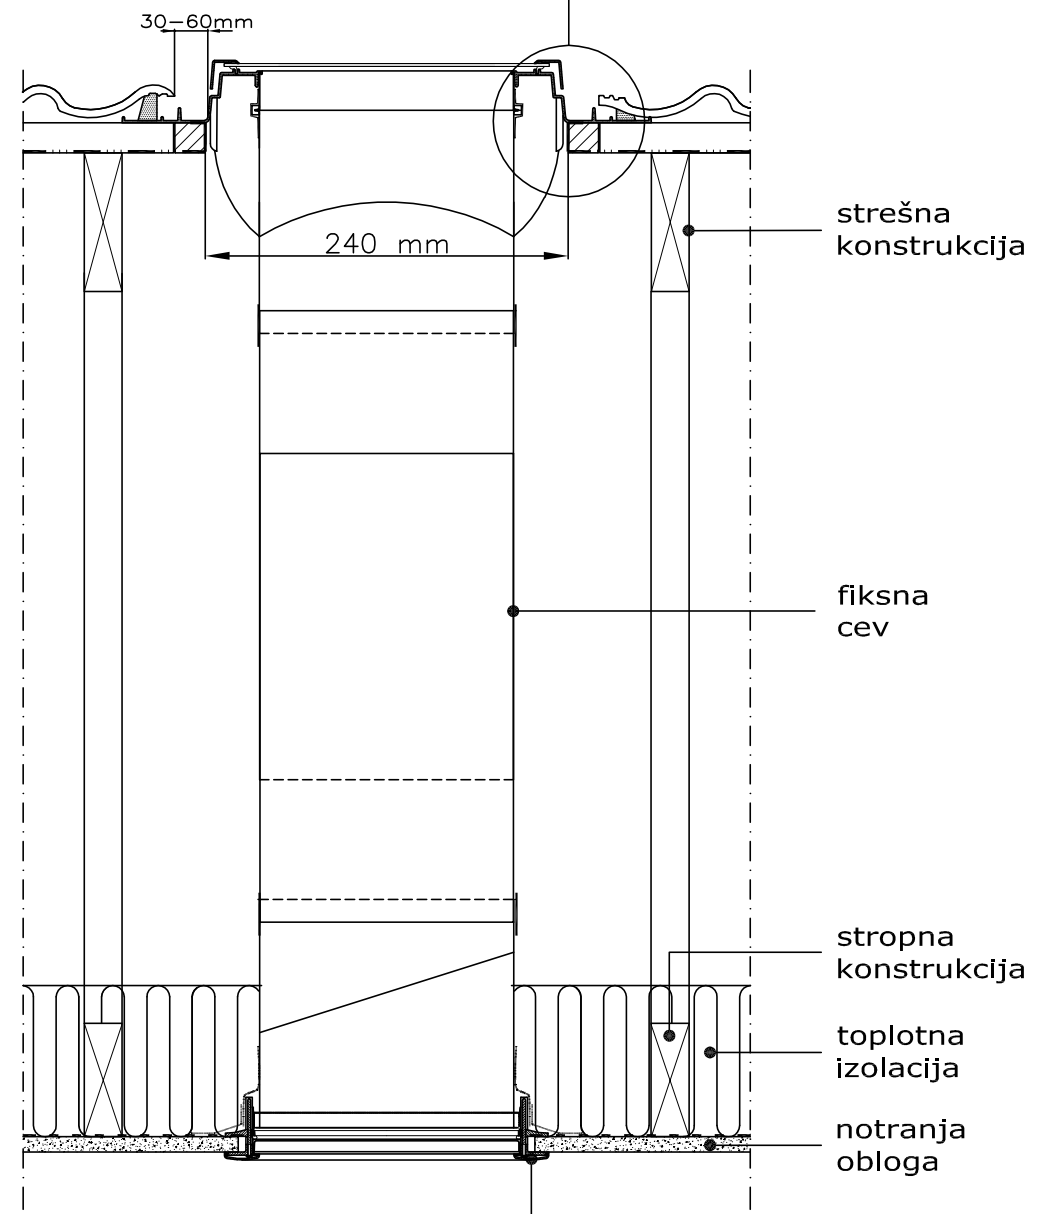

1:20

integrirana obroba
zlepljeni stik s srebrnim lepilnim trakom VELUX

prerez A-A 1:10

zlepljeni stik s srebrnim lepilnim trakom VELUX

zlepljeni stik s srebrnim lepilnim trakom VELUX

1:5

paropropustna folija

parna ovira

Mere preverite na objektu!

Risba je dovoljeno uporabljati le v celoti.
Risba je Informativnega značaja In navedene mere so zgolj priporočljive ter niso v natančnem merilu.

1:5

inštalacijska letev
zlepljeni stik s srebrnim lepilnim trakom VELUX

prerez B-B 1:10

vgradnja VELUX svetlobnika TWR s fiksno cevjo, v streho s profilirano kritino

VELUX Slovenija d.o.o.
www.VELUX.si

A3
merilo 1:10 / 1:20

TWR_W_T - 11 10

© 2010 VELUX Group © Ime in znak VELUX sta zaščiteni blagovni znamki