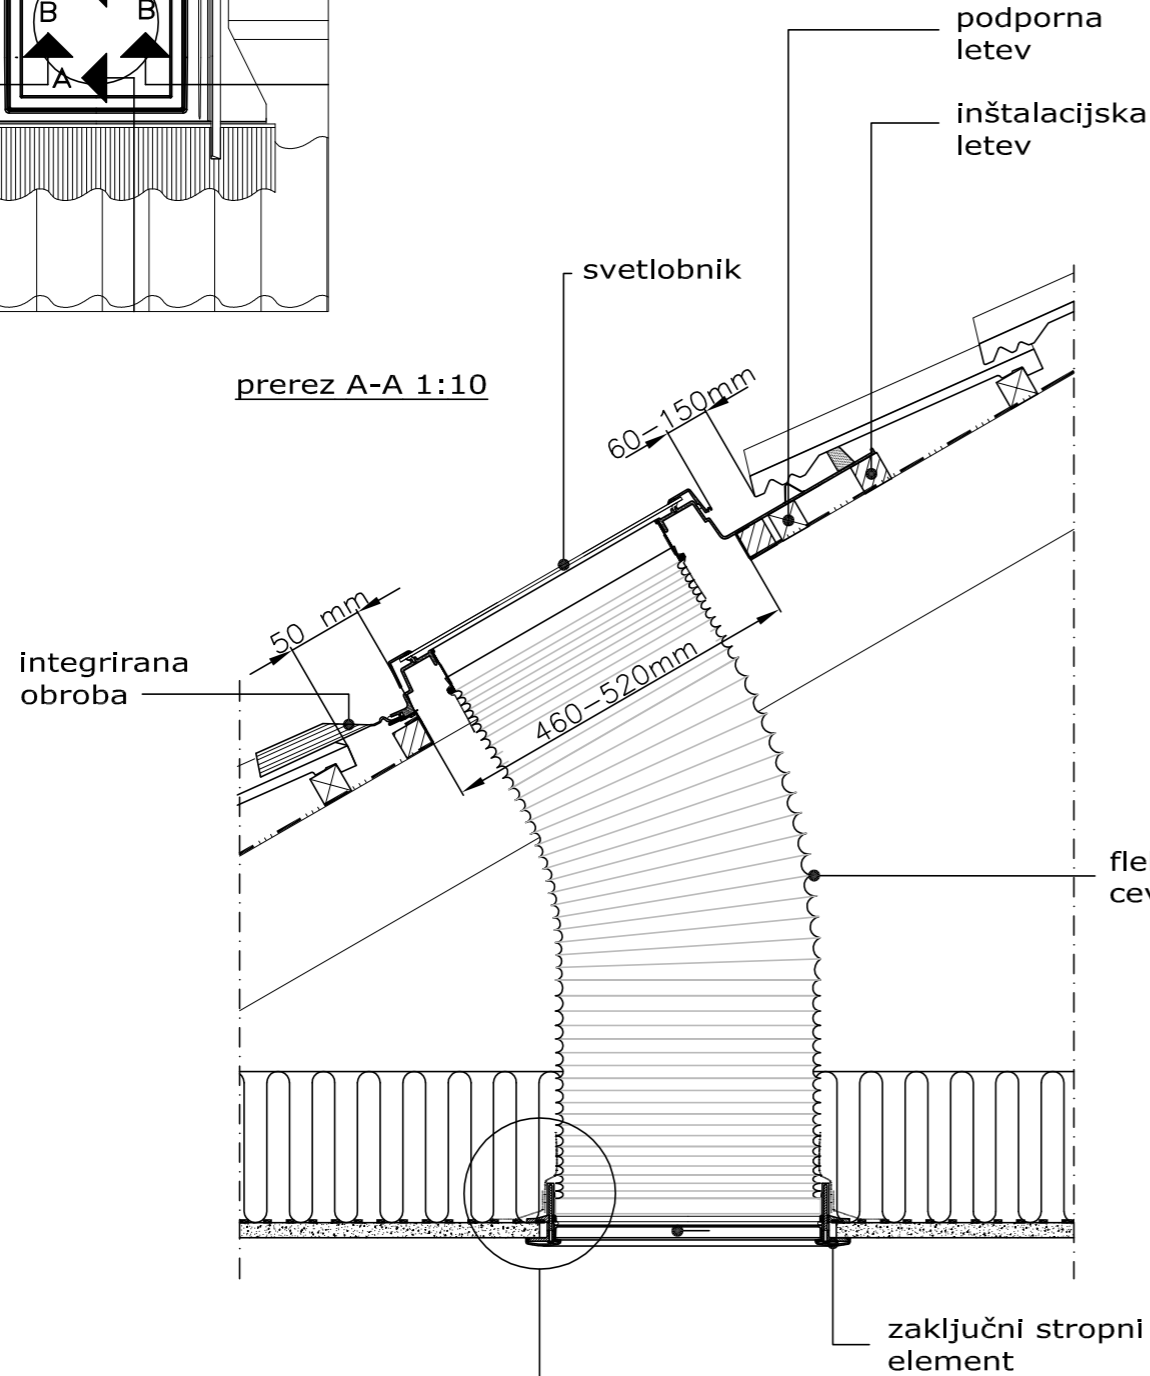

1:20

prerez A-A 1:10

1:5

prerez B-B 1:10

zlepljeni stik s srebrnim lepilnim trakom VELUX

1:5

paropropustna folija - - - - -

parna ovira - - - - -

Mere preverite na objektu!

Risbo je dovoljeno uporabljati le v celoti.
Risba je Informativnega značaja In navedene
mere so zgolj priporočljive ter niso v natančnem merilu.

vgradnja VELUX svetlobnika TWF s fleksibilno cevjo, v streho s profilirano kritino

A3
merilo 1:10 / 1:20