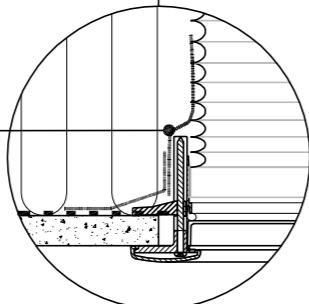

1:20

prerez A-A 1:10

1:5

prerez B-B 1:10

zlepljeni stik s srebrnim lepilnim trakom VELUX

1:5

paropropustna folija - - - - -

parna ovira - - - - -

Mere preverite na objektu!

Risbo je dovoljeno uporabljati le v celoti.
Risba je Informativnega značaja In navedene
mere so zgolj priporočljive ter niso v natančnem merilu.

vgradnja VELUX svetlobnika TWF s fleksibilno cevjo, v streho s profilirano kritino