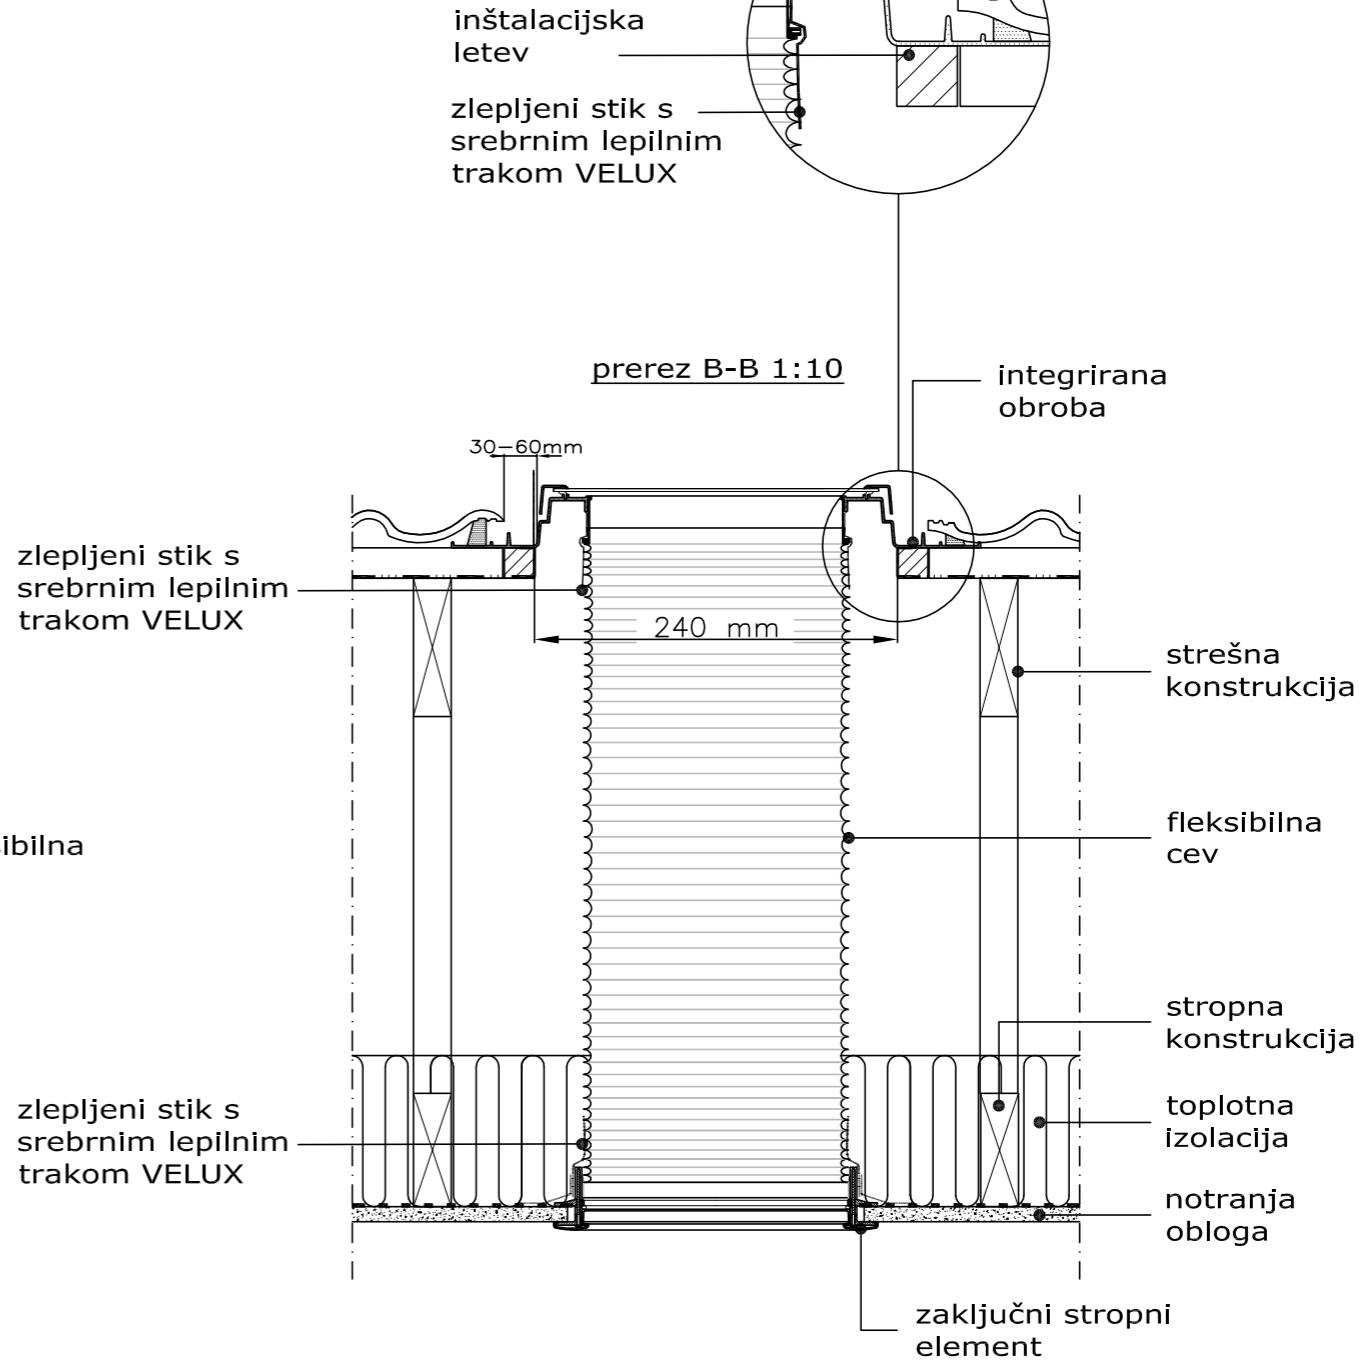

1:20

prerez A-A 1:10

1:5

prerez B-B 1:10

zlepljeni stik s srebrnim lepilnim trakom VELUX

1:5

paropropustna folija - - - - -

parna ovira - - - - -

Mere preverite na objektu!

Risbo je dovoljeno uporabljati le v celoti.
Risba je Informativnega značaja In navedene
mere so zgolj priporočljive ter niso v natančnem merilu.

vgradnja VELUX svetlobnika TWF s fleksibilno cevjo, v streho s profilirano kritino

A3
merilo 1:10 / 1:20