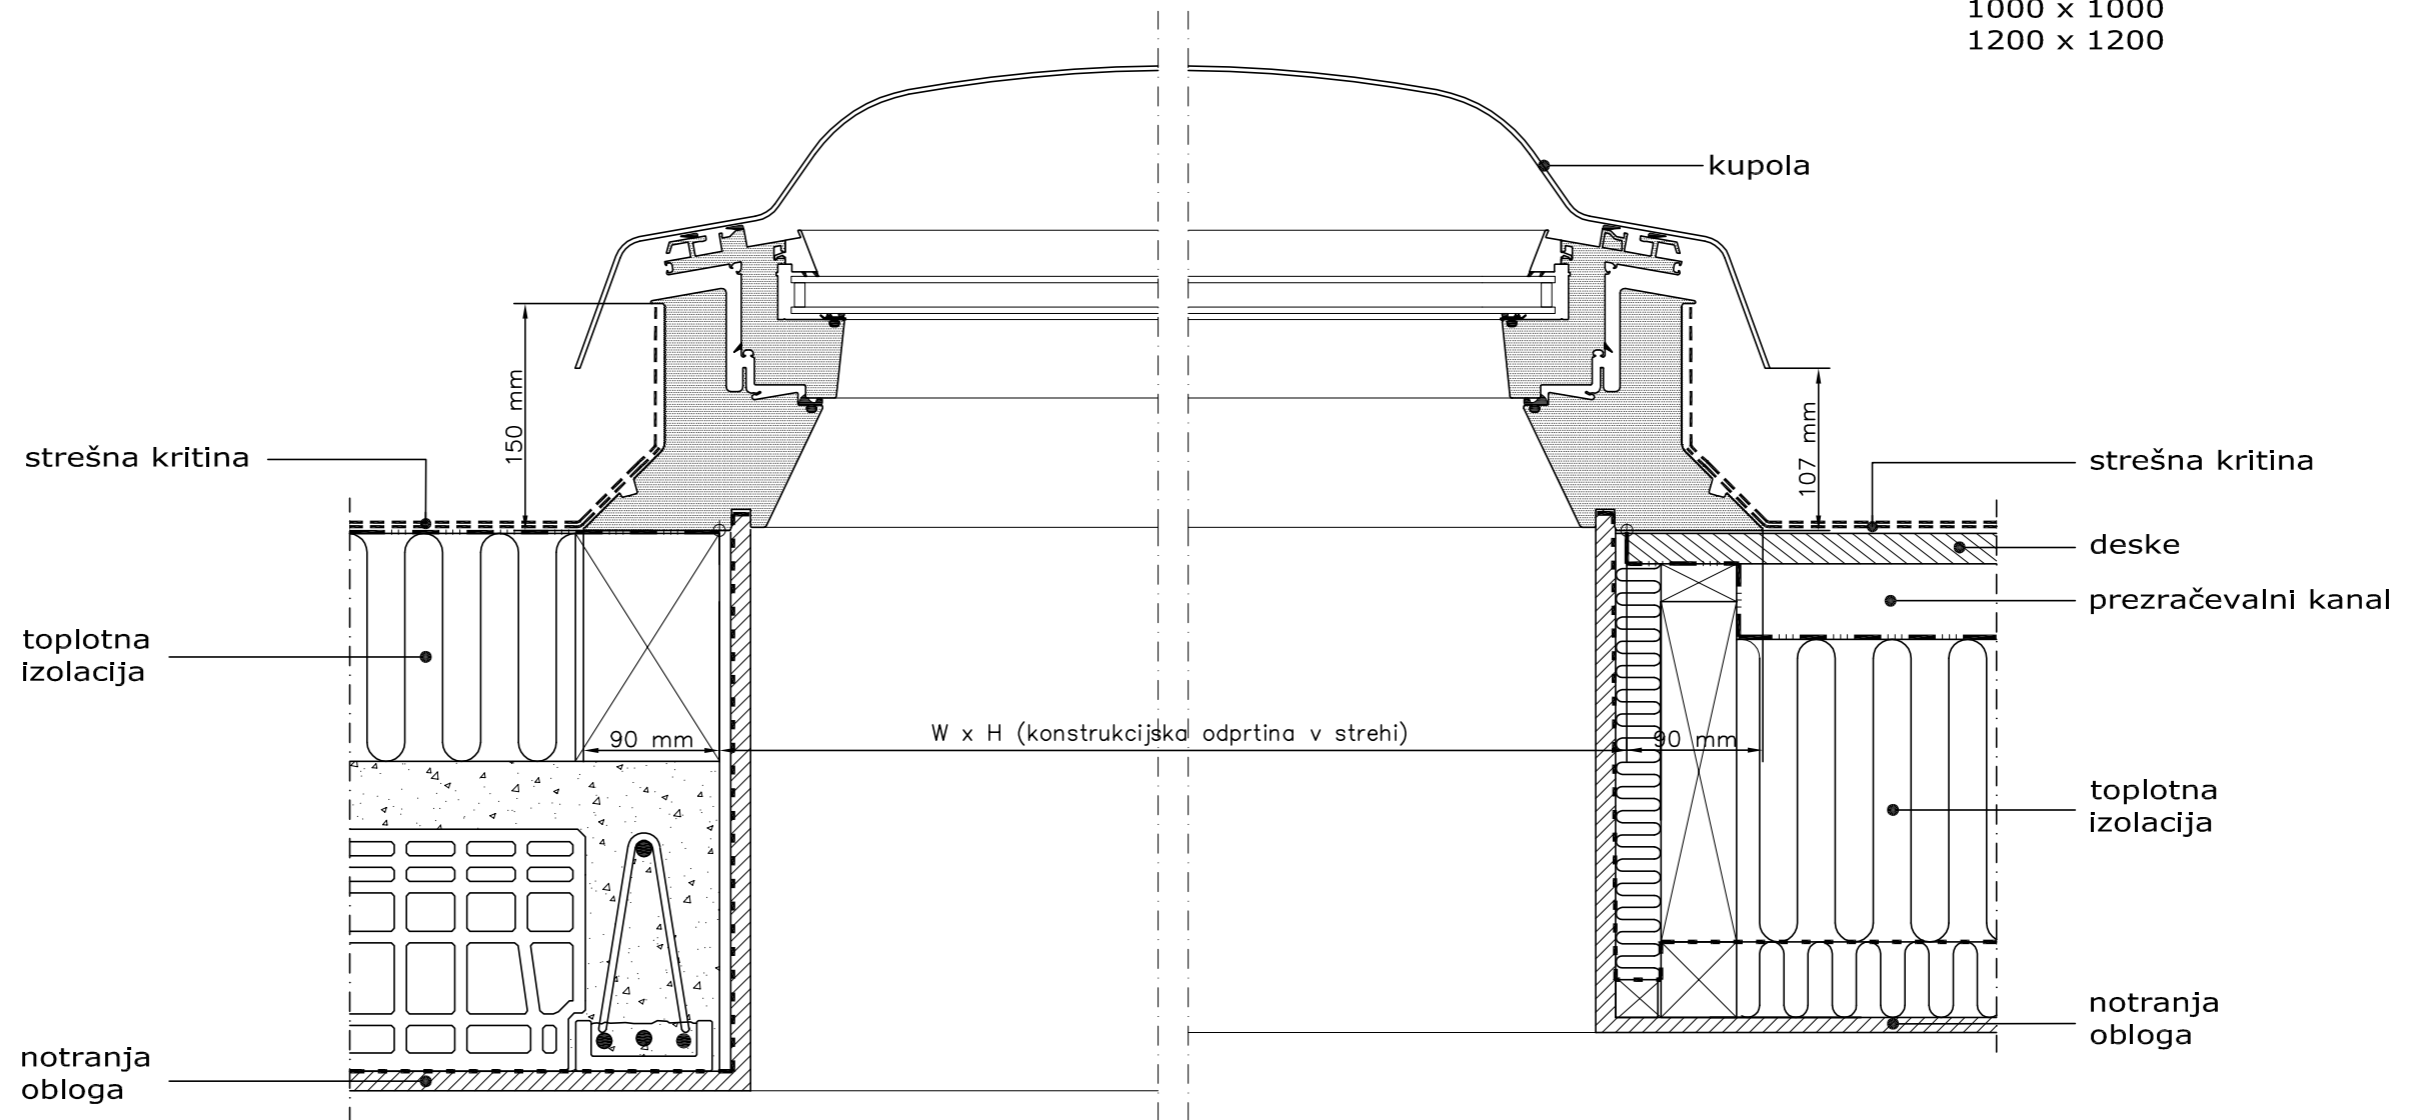

CFP (fiksno okno)

CVP (elektrificirano okno)

odprtina v strehi = W x H
 600 x 600
 800 x 800
 600 x 900
 900 x 900
 1000 x 1000
 1200 x 1200

paropropustna folija ————

parna ovira - - - - -

Mere preverite na objektu!

Risbo je dovoljeno uporabljati le v celoti.
 Risba je informativnega značaja in navedene
 mere so zgolj priporočljive ter niso v natančnem merilu.

vgradnja VELUX strešnega okna s
 kupolo CFP/CVP v ravno streho